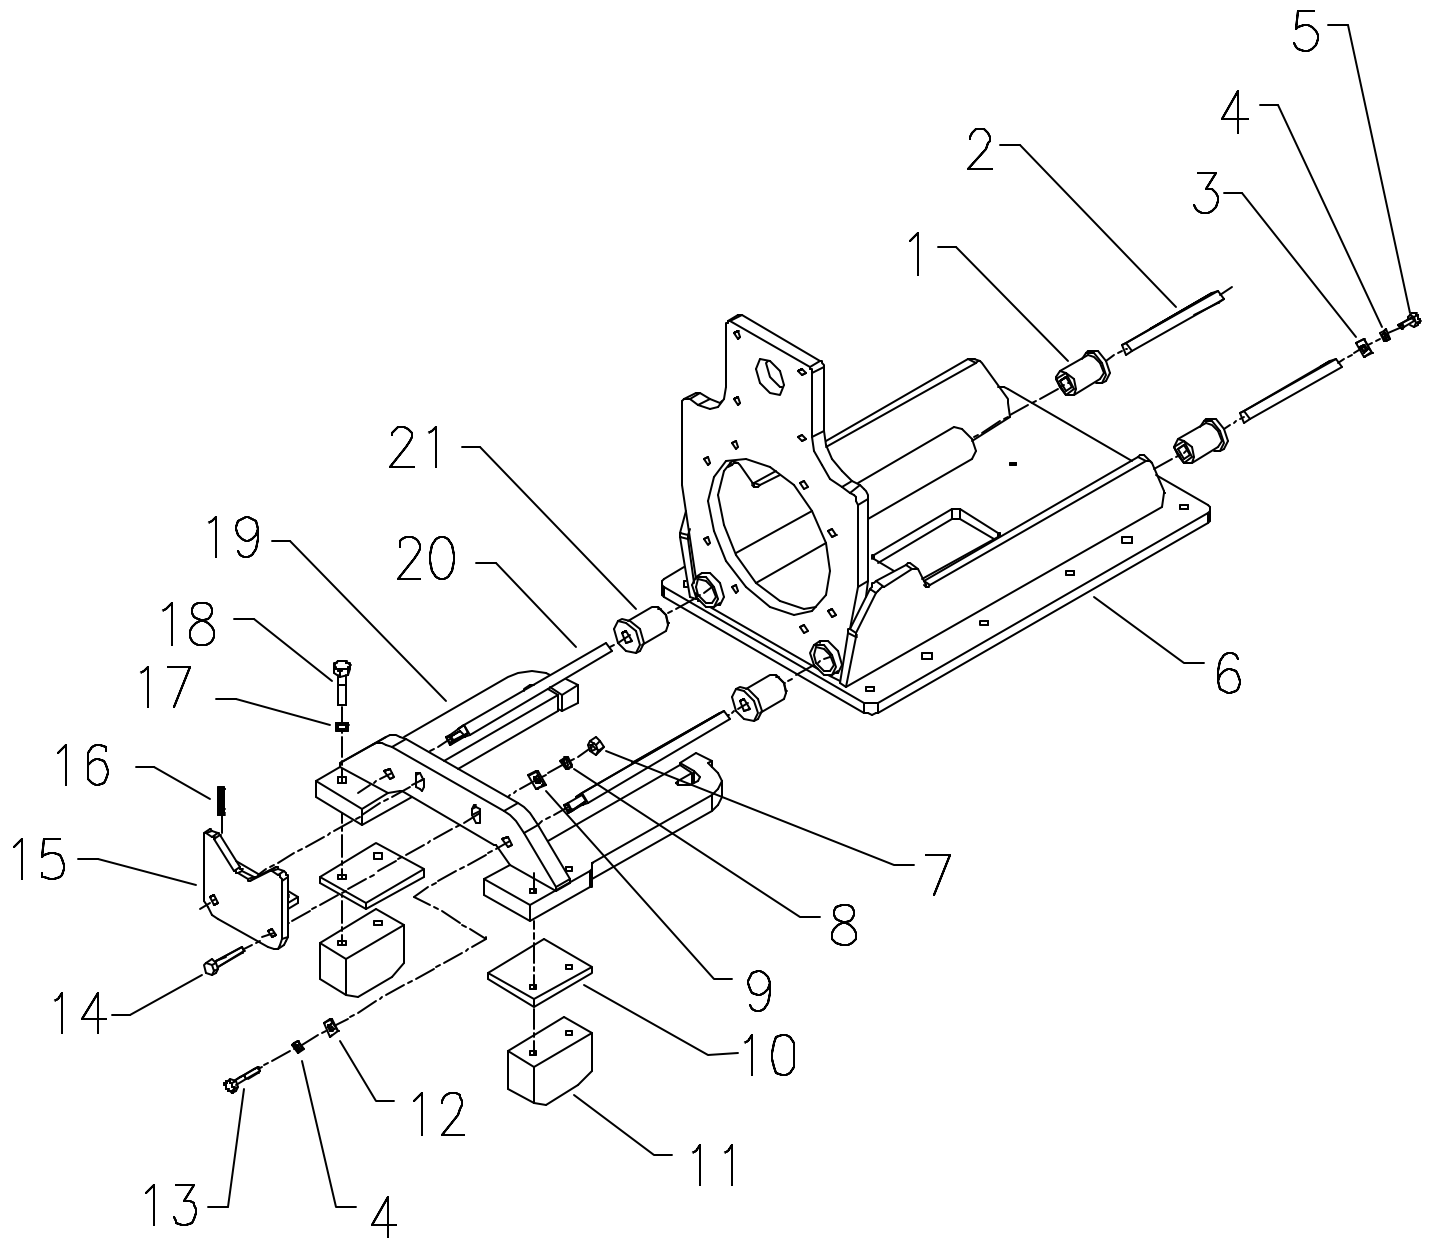

REAR STEM CATCHER

Rear Stem Catcher Assembly Parts List

<u>Item</u>	<u>Part Number</u>	<u>Description</u>	<u>Qty.</u>
1	163231	Rear Catcher Rod Guide	REF
2	263227	Rod Guide	RED
3	3816X34HB	Hex Bolt	2
4	38LW	Lock Washer	2
5	716FW	Flat Washer	4
6	370641	Carriage Weldment	REF
7	71614HN	Hex Nut	2
8	716LW	Lock Washer	2
9	163225	Wear Plate	2
10	163230	Spacer Block	2
11	38FW	Flat Washer	2
12	3816X134HB	Hex Bolt	2
13	71614X2HB	Hex Bolt	2
14	170703	Plate Weldment	1
15	3816X112SHSS	Set Screw	2
16	12LW	Lock Washer	2
17	1213X2HB	Hex Bolt	2
18	270702	Catcher Weldment	2
19	263227	Rod Guide	2
20	163231	Rod Guide	4