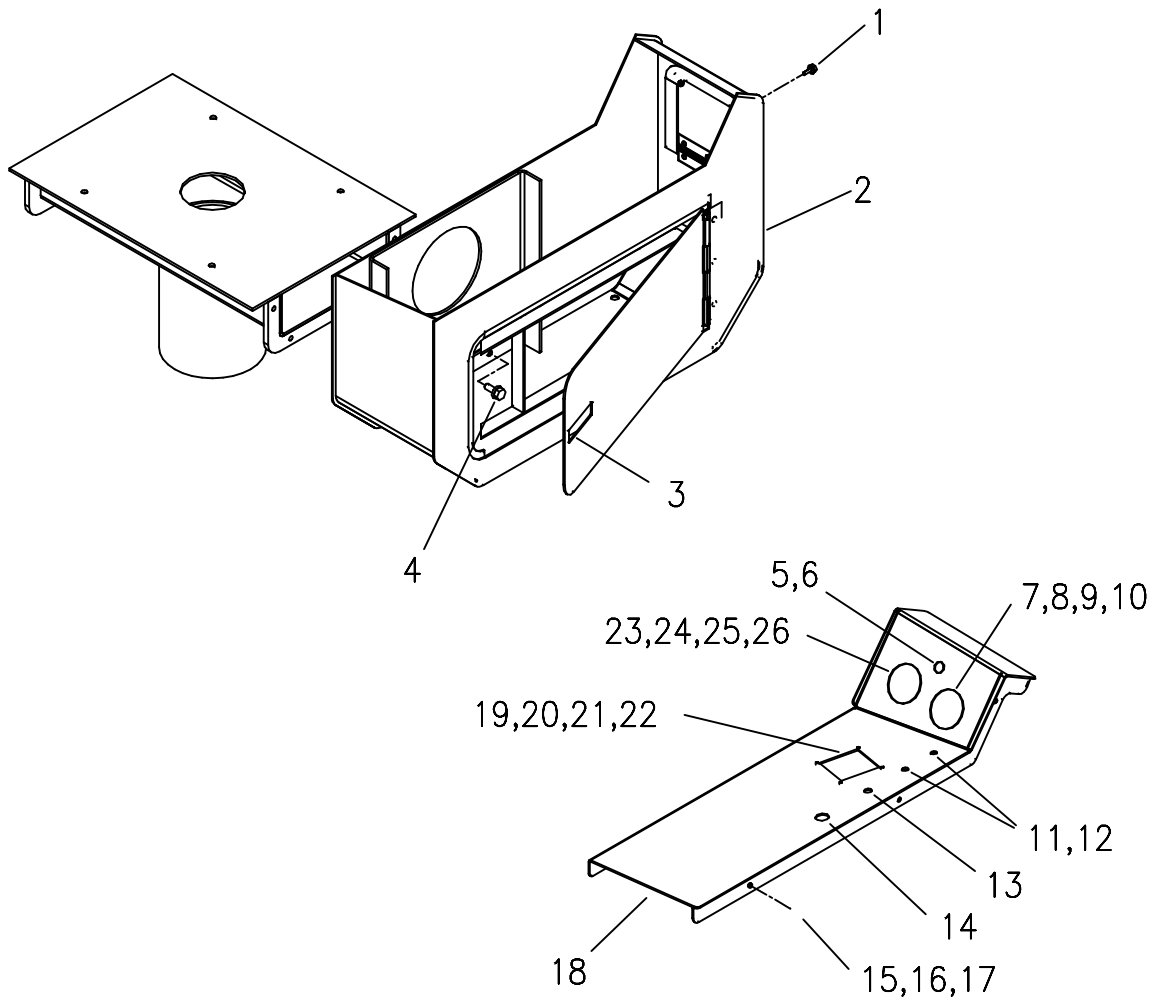

Right Console Assembly

Right Console Assembly Parts List

<u>Item</u>	<u>Part Number</u>	<u>Description</u>	<u>Qty.</u>
1	1420X12WHB	Whiz Hex Bolt	2
2	370708	Right Console Weldment	1
3	121680	Lever Latch	2
4	51618X34WHB	Whiz Hex Bolt	4
5	121380	Hooded Instrument Light	1
6	121381	T-2 Lamp	1
7	121042	Pressure Gauge	2
8	121043	Gauge Clamp	2
9	121036	Gauge Flange	4
10	4FP4FP90	90 Degree Elbow	2
11	121668	Potentiometer	2
12	121886	Control Knob	2
13	120903	Toggle Switch	1
14	121244	Stop Switch	1
15	1420X58WHB	Whiz Hex Bolt	6
16	14LW	Lock Washer	6
17	1420HN	Hex Nut	6
18	370718	Right Console Panel Weldment	1
19	221382	Joystick Controller	1
20	120692	Machine Screw	4
21	10LW	Lock Washer	4
22	1032HN	Hex Nut	4